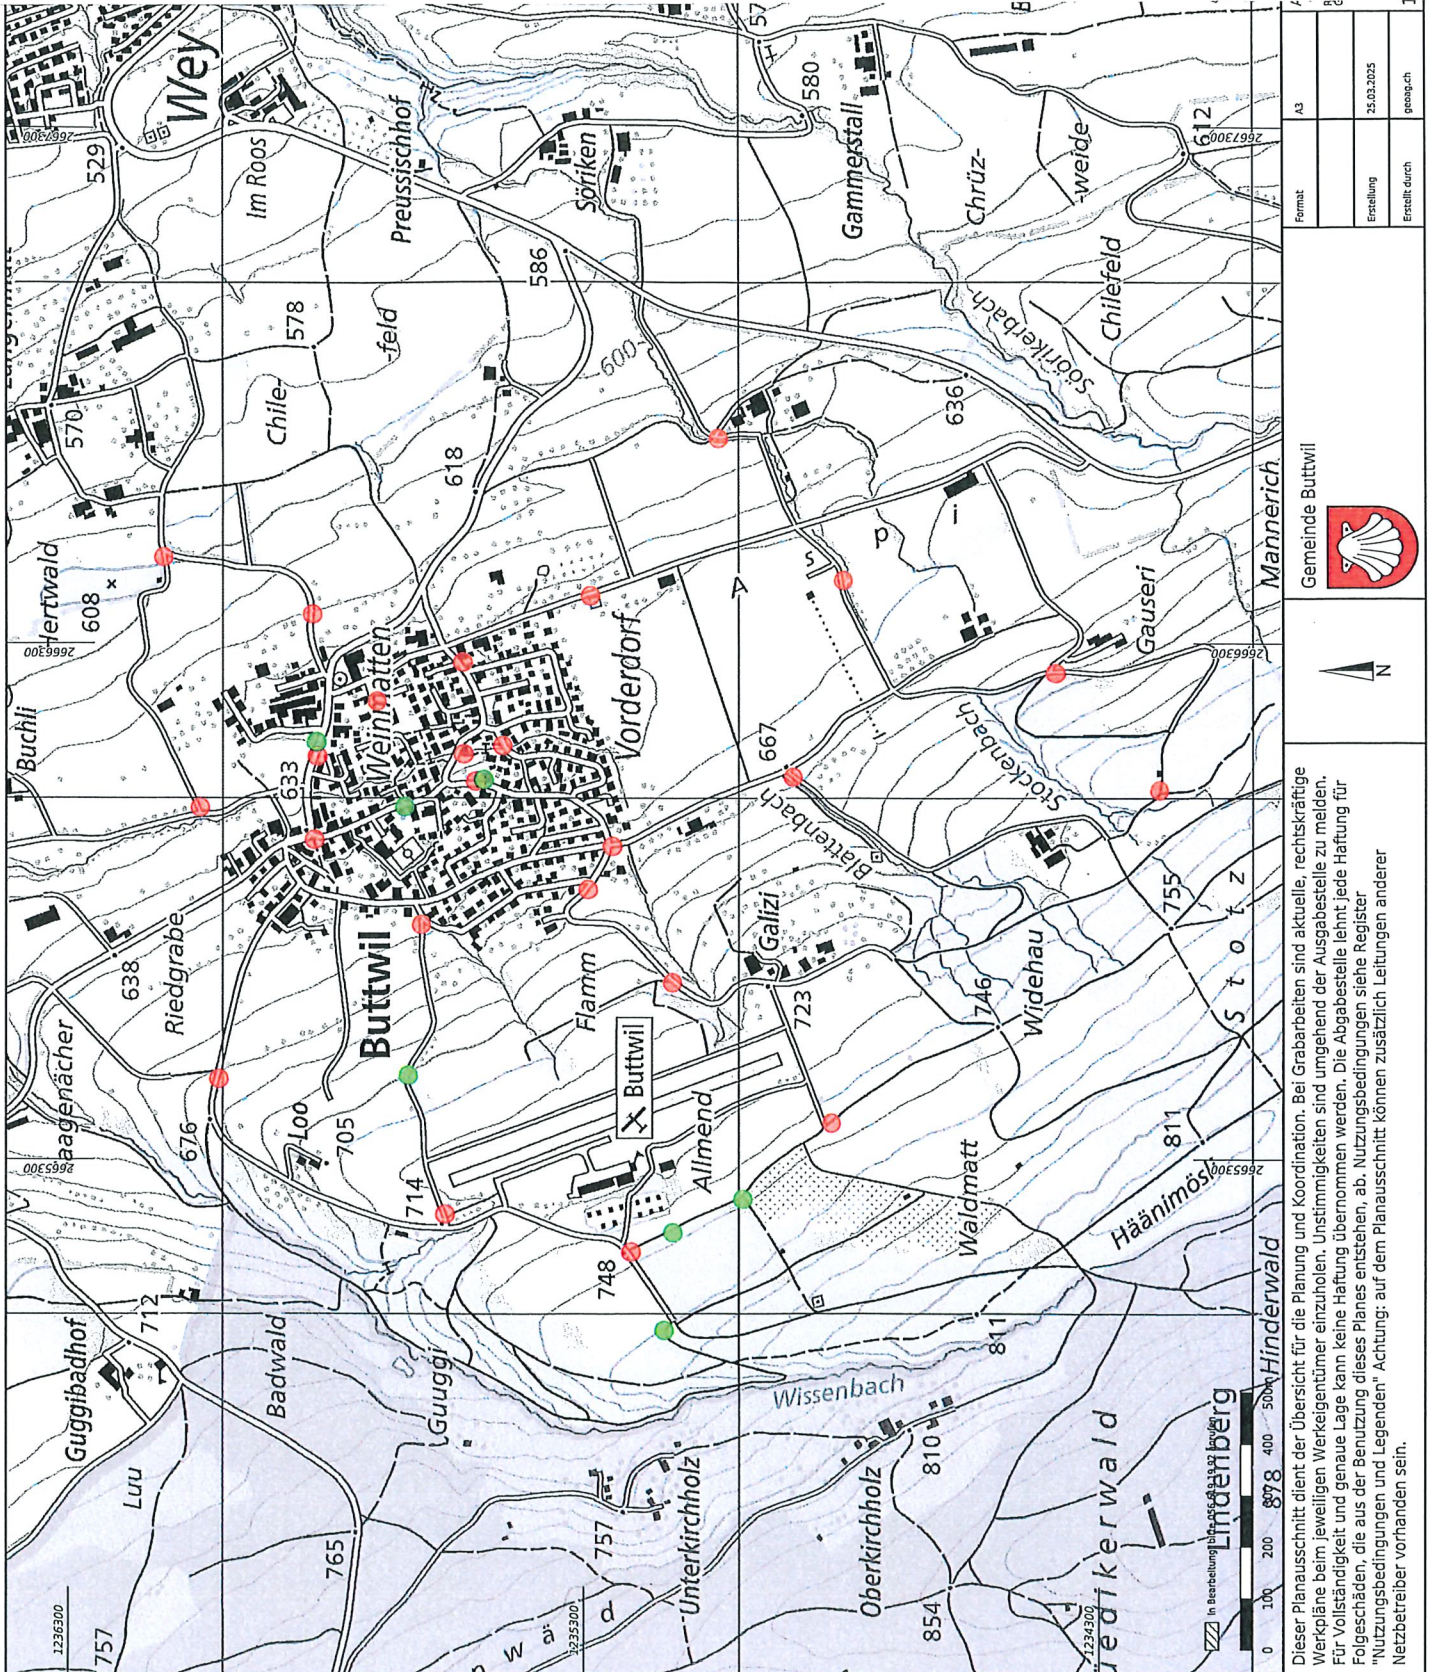

Abfallkorbstandorte

Grün: Abfallkorb

Rot: Abfallkorb mit Dispenser

<p>Dieser Planschnitt dient der Übersicht für die Planung und Koordination. Bei Grabarbeiten sind aktuelle, rechtskräftige Werkpläne beim jeweiligen Werkzeigntümer einzuholen. Unstimmigkeiten sind umgehend der Ausgabestelle zu melden. Für Vollständigkeit und genaue Lage kann keine Haftung übernommen werden. Die Abgabestelle lehnt jede Haftung für Folgeschäden, die aus der Benutzung dieses Planes entstehen, ab. Nutzungsbedingungen siehe Register "Nutzungsbedingungen und Legenden". Achtung: auf dem Planschnitt können zusätzlich Leitungen anderer Netzbetreiber vorhanden sein.</p>		<p>Gemeinde Buttwil</p> 	
<p>Format: A3</p>		<p>Erstellung: 25.02.2025</p>	
<p>Erstellt durch: geog.ch</p>		<p>Erstellung: 25.02.2025</p>	